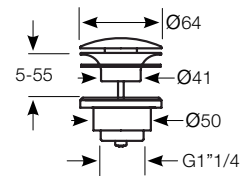

## **Bollicine-B-320**

2.6" Bidet Faucet

Installation & Care Manual

**EUROPE**

## PARTS LIST