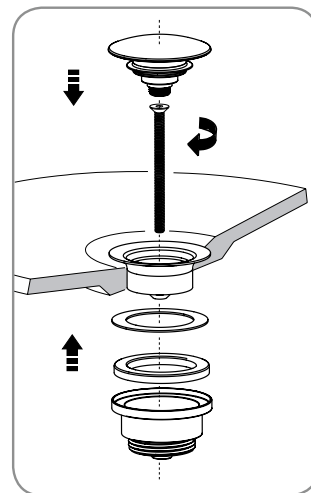

## **Bollicine-B-320**

2.6" Bidet Faucet

Installation & Care Manual

**EUROPE**

## PARTS LIST