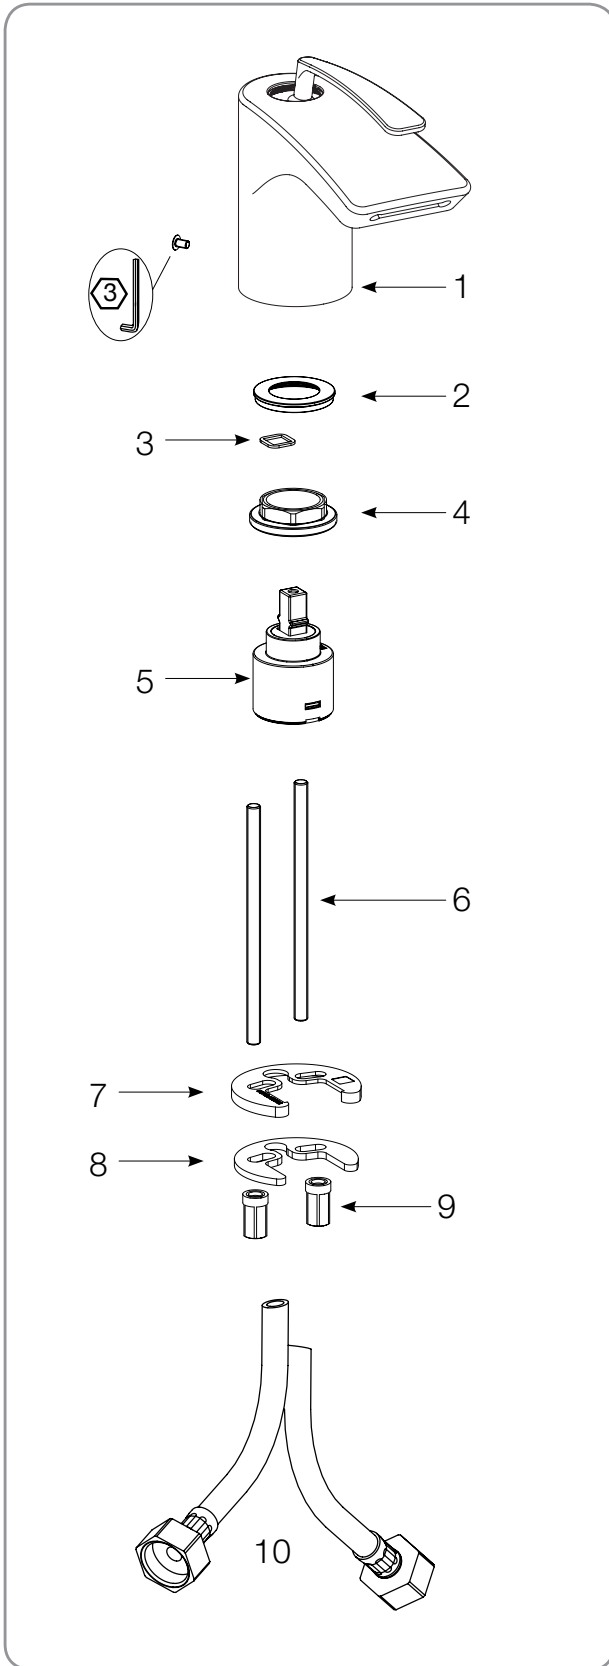

## **Bollicine-B-320**

2.6" Bidet Faucet

Installation & Care Manual

**EUROPE**

# Bollicine-B-320

2.6" Bidet Faucet

## PARTS LIST