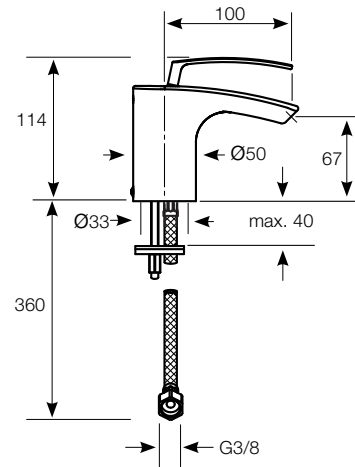

## **Bollicine-B-320**

2.6" Bidet Faucet

Installation & Care Manual

**EUROPE**

# Bollicine-B-320

2.6" Bidet Faucet

## PARTS LIST