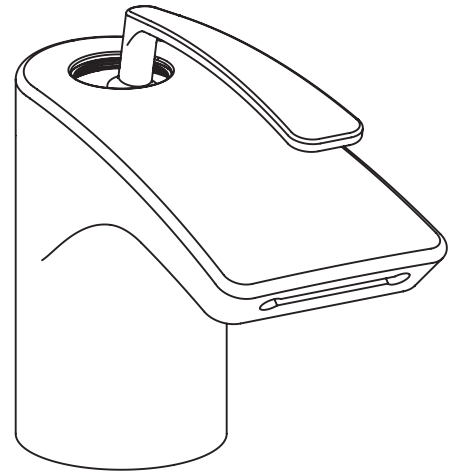

Bollicine-B-320

2.6" Bidet Faucet

PARTS LIST